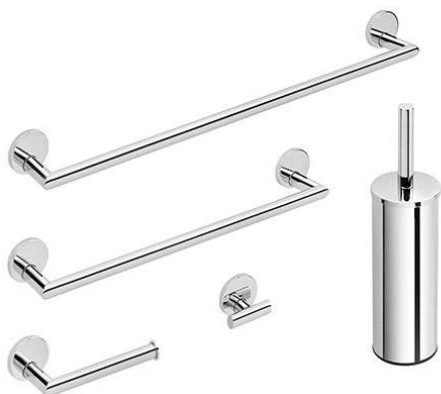

Set de 5 accessoires pour salle de bain Luxe - Chrome

Réf. 49150011

Código EAN. 5604815917420

Informations Techniques

Poids: 2.24 kg

Collection: Luxe

Type de produit: Accessoires

Matériel: Inox

Type d'installation: Mural; Poser

Caractéristiques

- Fixation par perforation
- Installation murale (excepté la balayette)
- Kit de fixation inclus

Downloads

Manuels de nettoyage

[Manuel de Nettoyage \(PDF\)](#) ,