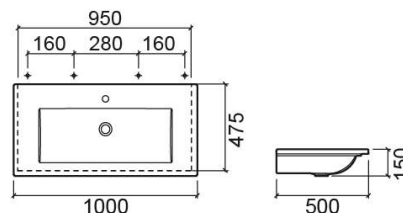

Lavatório Palm - Branco

Ref. 109870004

Código EAN. 5604815118612

Descrição

Lavatório Palm 100cm

Informação Técnica

Comprimento: 1000 mm

Largura: 500 mm

Altura: 150 mm

Peso: 25.1 kg

Coleção: Palm

Tipo de produto: Lavatórios

Estilo: Contemporâneo

Formato do Produto: Retangular

Material: Fine Fireclay

Tipologia de Instalação: Semi-encastar

Características

- Com furo para torneira
- Kit de fixação incluído
- Sem overflow - compatível com válvula sempre aberta

Variações

Branco
500x400x135 mm
Ref. 109810004
Código EAN. 5604815109474
Peso: 10.6 kg

Branco
650x450x145 mm
Ref. 109820004
Código EAN. 5604815109481
Peso: 15.2 kg

Branco
800x500x145 mm
Ref. 109830004
Código EAN. 5604815109498
Peso: 19.1 kg

Pergamon (Descontinuado)
1000x500x150 mm
Ref. 109870054
Código EAN. 5604815118827
Peso: 25.1 kg