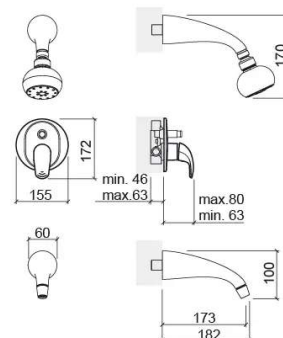

Misturadora de duche Alfa de encastrar com 4 vias, chuveiro de topo e bica - Cromado

Ref. 500180111

Código EAN. 5604815600698

Informação Técnica

Comprimento: 80 mm

Largura: 155 mm

Altura: 172 mm

Peso: 3.00 kg

Coleção: Alfa

Tipo de produto: Torneiras

Estilo: Contemporâneo

Material: Latão

Tipologia de Instalação: Encastrar

Características

- Chuveiro de topo, haste e bica incluídos
- Misturadora monocomando
- Solução de duche para 2 saídas de água (4 vias)

Downloads

Manuais de Limpeza

Manual de Limpeza (PDF) ,

Ficheiros 2D e 3D

5001801 CAD 2D (ZIP) , 5001801 CAD 3D (ZIP) ,

Instruções de Montagem

IM Mist Encastrar 3 e 4 vias Alfa Mixa Tube e Torus (PDF) , Misturadora de Encastrar 3/4 vias Alfa, Mixa, Tube e Torus Refs: 5371701 5371801 IM (PDF) ,