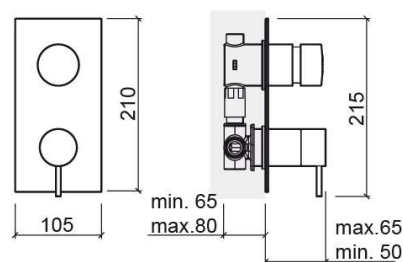

Misturadora temporizada de duche Lock retangular - Cromado

Ref. 553674111

Código EAN. 5604815612882

Informação Técnica

Comprimento: 65 mm

Largura: 105 mm

Altura: 210 mm

Peso: 2.86 kg

Coleção: Lock

Tipo de produto: Torneiras

Estilo: Contemporâneo

Material: Latão

Tipologia de Instalação: Encastrar

Características

- Caudal de água regulável a 3 Bar - 4-13L/min
- Com sistema anti-golpe de ariete
- Com válvulas anti-retorno
- Misturadora bicomando
- Misturadora temporizada
- Tempo de abertura - 10s