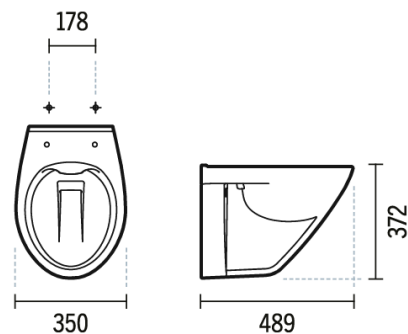

Pack Sanita suspensa Cetus 48 com Rimflush - Branco

Ref. 110944004

Código EAN. 5604815331622

Descrição

Composição do pack: Sanita suspensa (110044004) Tampo em duroplast (2101400)

Informação Técnica

Peso: 18.10 kg