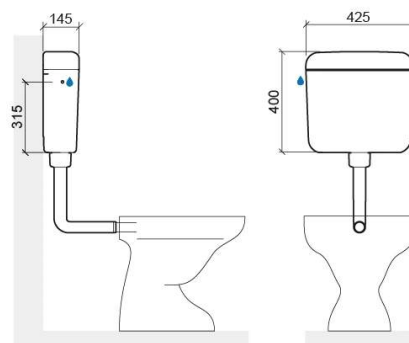

Tanque exterior Simple - Branco

Ref. 4056100

Código EAN. 5604815907001

Informação Técnica

Comprimento: 425 mm

Largura: 145 mm

Altura: 400 mm

Peso: 3.24 kg

Coleção: Simple

Tipo de produto: Tanques

Material: ABS

Tipologia de Instalação: Exterior

Características

- Descarga simples interrompível
- Fácil acesso ao interior para manutenção
- Instalação baixa ou alta
- Kit de fixação incluído
- Mecanismo de descarga incluído
- Posição da entrada de água G3/8" - anterior central, lateral direita ou lateral esquerda
- Possibilidade de regulação - 6Lpf e 9Lpf
- Torneira de corte e flexível não incluídos
- Volume de descarga - 9Lpf