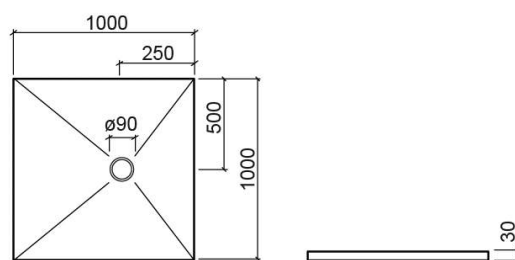

# Base de duche Marina Plus quadrangular - Bege

Ref. 9610010002

Código EAN. 5604815447897

## Descrição

Base de duche Marina Plus 90x90cm

## Informação Técnica

Comprimento: 1000 mm

Largura: 1000 mm

Altura: 30 mm

Peso: 48 kg

Coleção: [Marina Plus](#)

Tipo de produto: Bases de duche

Estilo: Contemporâneo

## Variações

Branco  
1000x1000x30 mm  
Ref. 9610010000  
Código EAN. 5604815447880  
Peso: 48 kg

Branco  
800x800x30 mm  
Ref. 9608008000  
Código EAN. 5604815447613  
Peso: 31 kg

Branco  
900x900x30 mm  
Ref. 9609009000  
Código EAN. 5604815447736  
Peso: 39 kg