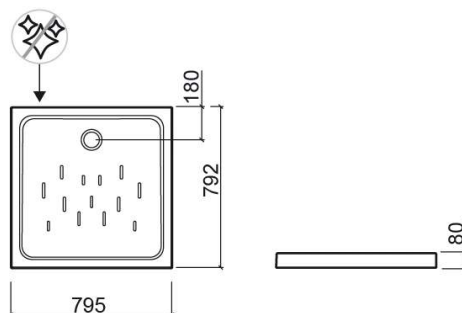

Base de duche Moraira Plus quadrangular - Branco

Ref. 107790004

Código EAN. 5604815329773

Descrição

Base de duche Moraira Plus 90x90cm
Profundidade (zona da válvula) ? 65mm

Características

- Fundo texturado
- Válvula sifonada Ø90mm não incluída

Informação Técnica

Comprimento: 800 mm
Largura: 800 mm
Altura: 80 mm
Peso: 31 kg

Coleção: Moraira Plus

Tipo de produto: Bases de duche

Estilo: Contemporâneo

Formato do Produto: Quadrangular

Material: Fine Fireclay

Tipologia de Instalação: Pousar

Variações

Branco

900x900x80 mm

Ref. 107800004

Código EAN. 5604815329766

Peso: 36 kg

Downloads