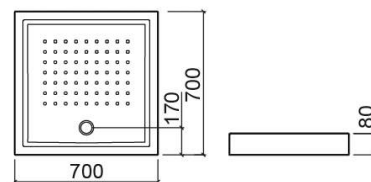

## Descrição

Base de duche Mosaico 75x75x8cm Profundidade (zona da válvula) ? 52mm

Compatível com divisória Versus ref. 8930100000 / 8930100011;

Painel Versus 8931110000 / 8931110011

## Informação Técnica

Comprimento: 700 mm

Largura: 700 mm

Altura: 80 mm

Peso: 10.7 kg

Coleção: Mosaico

Tipo de produto: Bases de duche

Estilo: Tradicional

Formato do Produto: Quadrangular

Material: Acrílico

Tipologia de Instalação: Pousar

## Características

- Fundo texturado
- Válvula sifonada Ø90mm não incluída

Variações

---

Branco

750x750x80 mm

Ref. 8002600000

Código EAN. 5604815421200