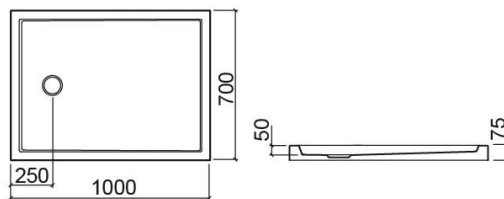

Base de duche Piano retangular - Branco

Ref. 8023600000

Código EAN. 5604815441154

Descrição

Base de duche Piano 100x80cm

Características

- Válvula sifonada Ø90mm não incluída

Informação Técnica

Comprimento: 1000 mm

Largura: 700 mm

Altura: 75 mm

Peso: 13 kg

Coleção: Piano

Tipo de produto: Bases de duche

Estilo: Contemporâneo

Formato do Produto: Retangular

Material: Acrílico

Tipologia de Instalação: Pousar