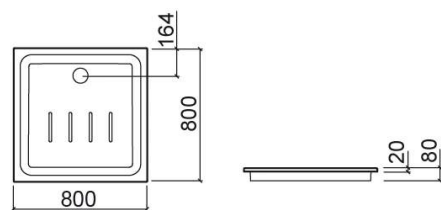

Base de duche Waterline de encastrar - Branco

Ref. 107480004

Código EAN. 5604815314984

Descrição

Base de duche Waterline 80x80cm

Informação Técnica

Comprimento: 800 mm

Largura: 800 mm

Altura: 80 mm

Peso: 24.2 kg

Coleção: [Waterline](#)

Tipo de produto: Bases de duche

Estilo: Contemporâneo

Formato do Produto: Quadrangular

Material: Fine Fireclay

Tipologia de Instalação: Encastrar

Características

- Fundo texturado

- Válvula sifonada Ø90mm não incluída

Variações

Branco

900x900x73 mm

Ref. 107500004

Código EAN. 5604815316445