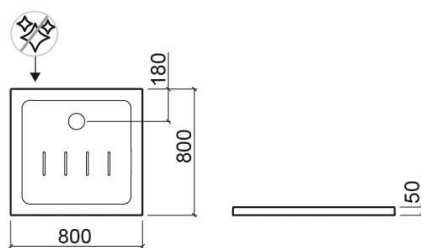

Base de duche Waterline quadrangular - Branco

Ref. 107470004

Código EAN. 5604815314854

Descrição

Base de duche Waterline 90x90cm

Informação Técnica

Comprimento: 800 mm

Largura: 800 mm

Altura: 50 mm

Peso: 27.8 kg

Coleção: Waterline

Tipo de produto: Bases de duche

Estilo: Contemporâneo

Formato do Produto: Quadrangular

Material: Fine Fireclay

Tipologia de Instalação: Pousar

Características

- Fundo texturado

- Válvula sifonada Ø90mm não incluída

- Base extraplana

- Face não vidrada

Variações

Branco

900x900x50 mm