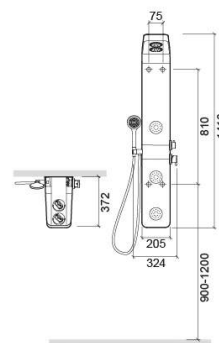

# Coluna de hidromassagem Shadow - Branco

Ref. 8887801100

Código EAN. 5604815437690

## Informação Técnica

Comprimento: 324 mm

Largura: 372 mm

Altura: 1410 mm

Peso: 11.00 kg

Coleção: Shadow

Tipo de produto: Hidromassagem

Estilo: Contemporâneo

## Características

- Chuveiro de mão - 1 função
- Com 5 injetores reguláveis
- Com misturadora monocomando
- Flexível e chuveiro de mão incluídos
- Kit de fixação incluído