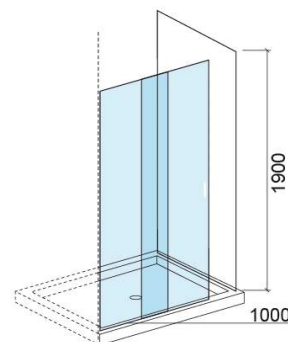

Divisória Versus com 1 porta de correr - Transparente e Branco

Ref. 8931000000

Código EAN. 5604815439861

Descrição

Divisória Versus 140cm

Informação Técnica

Comprimento: 1020 mm

Largura: 25 mm

Altura: 1900 mm

Peso: 25.28 kg

Coleção: Versus

Tipo de produto: Divisórias

Estilo: Contemporâneo

Formato do Produto: Retangular

Material: Alumínio; Vidro temperado de 4mm

Tipologia de Instalação: Divisória para base de duche

Características

- Com 1 porta de correr com fecho magnético
- Com perfis ajustáveis - 0 a 40mm
- Divisória reversível
- Kit de fixação incluído
- Vedantes em silicone incluídos
- Aplicação - Encastrada entre paredes ou com 1 ou 2 painéis laterais

Variações

Transparente e Branco
1220x25x1900 mm

Ref. 8931200000
Código EAN. 5604815439885
Peso: 30.95 kg

Transparente e Branco
1420x25x1900 mm

Ref. 8931400000
Código EAN. 5604815439908
Peso: 35.8 kg

Transparente e Cromado
1020x25x1900 mm