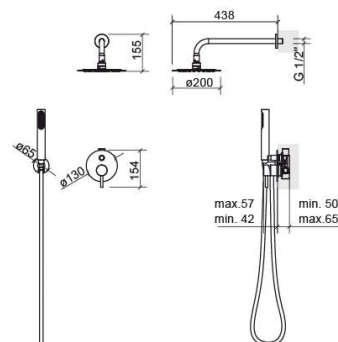

# Kit de duche New Ícone de encastrar circular com 4 vias - Cromado

Ref. 526980211

Código EAN. 5604815613346

## Informação Técnica

Peso: 3.03 kg

Coleção: New Ícone

Tipo de produto: Kits, rampas e chuveiros

Estilo: Contemporâneo

Formato do Produto: Circular

Material: ABS; Inox

Tipologia de Instalação: Encastrar na parede

## Características

- Composição do kit - misturadora New Ícone com 4 vias, chuveiro de mão Duo, chuveiro de topo Duo, flexível de 1.70m e suporte para chuveiro de mão com saída de água
- Caudal de água a 3 Bar - 17/23L/min