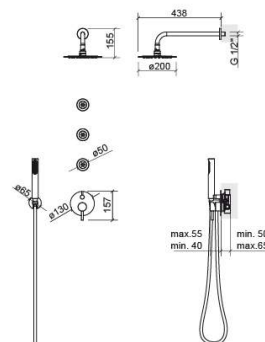

Kit de duche New Ícone de encastrar circular com 5 vias - Cromado

Ref. 526960311

Código EAN. 5604815613353

Informação Técnica

Peso: 3.57 kg

Coleção: [New Ícone](#)

Tipo de produto: Kits, rampas e chuveiros

Estilo: Contemporâneo

Formato do Produto: Circular

Material: ABS; Inox

Tipologia de Instalação: Encastrar na parede

Características

- Composição do kit - misturadora New Ícone com 5 vias, 3 injetores, chuveiro de mão Duo, chuveiro de topo Duo, flexível de 1.70m e suporte para chuveiro de mão com saída de água