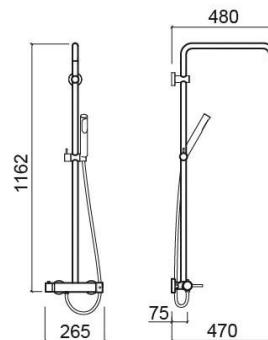

Kit de duche Tube sem chuveiro de topo - Cromado

Ref. 531570111S

Código EAN. 5604815611311

Informação Técnica

Comprimento: 480 mm

Largura: 265 mm

Altura: 1162 mm

Peso: 5.53 kg

Coleção: Tube

Tipo de produto: Kits, rampas e chuveiros

Estilo: Contemporâneo

Formato do Produto: Circular

Material: ABS; Latão

Tipologia de Instalação: Mural

Características

- Com isolamento térmico anti-escaldão
- Com suporte para chuveiro orientável e regulável em altura
- Composição do kit - misturadora Tube, chuveiro de mão Duo e flexível de 1.50m
- Kit de fixação incluído