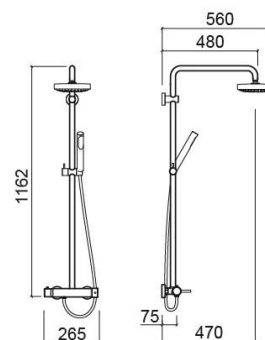

## Informação Técnica

Comprimento: 560 mm

Largura: 264 mm

Altura: 1162 mm

Peso: 6.02 kg

Coleção: Tube

Tipo de produto: Kits, rampas e chuveiros

Estilo: Contemporâneo

Formato do Produto: Circular

Material: ABS; Latão

Tipologia de Instalação: Mural

## Características

- Caudal de água a 3 Bar - 9.5/11L/min
- Com isolamento térmico anti-escaldão
- Com suporte para chuveiro orientável e regulável em altura
- Composição do kit - misturadora Tube, chuveiro de mão Duo, chuveiro de topo Face e flexível de 1.50m
- Kit de fixação incluído