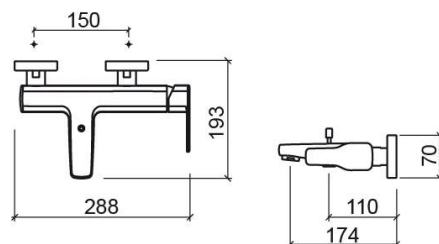

Misturadora de banheira Advance - Cromado

Ref. 527080111

Código EAN. 5604815614718

Informação Técnica

Comprimento: 193 mm

Largura: 288 mm

Altura: 70 mm

Peso: 2.72 kg

Coleção: Advance

Tipo de produto: Torneiras

Estilo: Contemporâneo

Material: Latão; Zamak

Tipologia de Instalação: Mural

Características

- Misturadora monocomando
- Caudal de água a 3 Bar - entre 6.6L/min a 9L/min