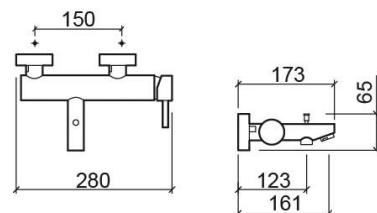

## Informação Técnica

Comprimento: 173 mm

Largura: 280 mm

Altura: 65 mm

Peso: 2.33 kg

Coleção: Ícone Eco

Tipo de produto: Torneiras

Estilo: Contemporâneo