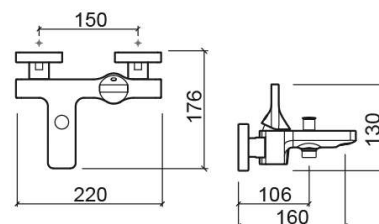

Misturadora de banheira Line 42 - Branco

Ref. 555080100

Código EAN. 5604815611960

Informação Técnica

Comprimento: 220 mm

Largura: 176 mm

Altura: 130 mm

Peso: 2.33 kg

Cromado

220x176x130 mm

Ref. 555080111

Código EAN. 5604815611908

Peso: 2.33 kg

Preto Mate e Cromado

220x176x130 mm

Ref. 555080116

Código EAN. 5604815612097

Peso: 2.33 kg

Downloads

Manuais de Limpeza

Manual de Limpeza (PDF) ,

Ficheiros 2D e 3D

5550801 CAD 2D (ZIP) , 5550801 CAD 3D (ZIP) ,

Desenhos Técnicos