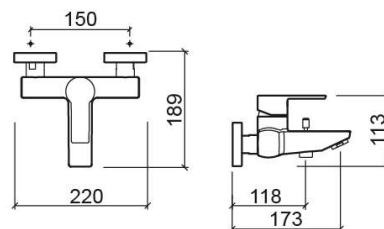

## Misturadora de banheira Master 40 - Cromado

Ref. 525080111C

Código EAN. 5604815612851

## Informação Técnica

Comprimento: 189 mm

Largura: 220 mm

Altura: 113 mm

Peso: 1.96 kg

Coleção: Master 40

Tipo de produto: Torneiras

Estilo: Contemporâneo