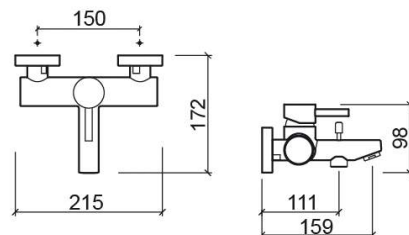

Misturadora de banheira New Ícone - Cromado

Ref. 526080111

Código EAN. 5604815612912

Informação Técnica

Comprimento: 172 mm

Largura: 215 mm

Altura: 98 mm

Peso: 2.20 kg

Coleção: [New Ícone](#)

Tipo de produto: Torneiras

Estilo: Contemporâneo

Material: Latão

Tipologia de Instalação: Mural

Características

- Caudal de água a 3 Bar - 21L/min (bica) - 11L/min (chuveiro de mão)
- Chuveiro de mão - 1 função
- Misturadora monocomando
- Chuveiro Duo, flexível de 1.75m e suporte para chuveiro de mão incluídos