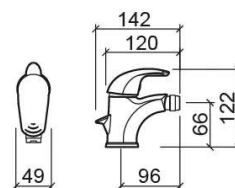

Misturadora de bidé Alfa com válvula - Cromado

Ref. 500040011

Código EAN. 5604815600155

Descrição

[Consultar disponibilidade](#)

Informação Técnica

Comprimento: 142 mm

Largura: 49 mm

Altura: 122 mm

Peso: 1.80 kg

Coleção: [Alfa](#)

Tipo de produto: Torneiras

Estilo: Contemporâneo

Material: Latão

Tipologia de Instalação: Bidé

Características

- Caudal de água a 3 Bar - 13.5L/min
- Kit de fixação incluído
- Ligações flexíveis para água Q/F incluídas
- Misturadora monocomando
- Válvula de descarga automática incluída