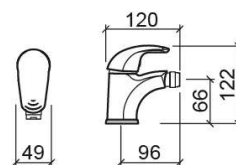

Misturadora de bidé Alfa - Cromado

Ref. 500040111

Código EAN. 5604815600230

Descrição

[Consultar disponibilidade](#)

Informação Técnica

Comprimento: 120 mm

Largura: 49 mm

Altura: 122 mm

Peso: 1.42 kg

Coleção: [Alfa](#)

Tipo de produto: Torneiras

Estilo: Contemporâneo

Material: Latão

Tipologia de Instalação: Bidé

Características

- Caudal de água a 3 Bar - 13.5L/min
- Kit de fixação incluído
- Ligações flexíveis para água Q/F incluídas
- Misturadora monocomando
- Válvula não incluída