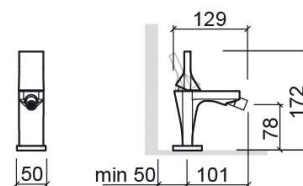

Misturadora de bidé Line 42 - Branco

Ref. 555040100

Código EAN. 5604815611939

Informação Técnica

Comprimento: 129 mm

Largura: 50 mm

Altura: 172 mm

Peso: 1.47 kg

Coleção: [Line 42](#)

Tipo de produto: Torneiras

Estilo: Contemporâneo

Material: Latão; Zamak

Tipologia de Instalação: Bidé

Características

- Caudal de água a 3 Bar - 7.8L/min
- Kit de fixação incluído
- Ligações flexíveis para água Q/F incluídas
- Misturadora monocomando
- Válvula não incluída

Variações

Cromado

129x50x172 mm

Ref. 555040111

Código EAN. 5604815611854

Peso: 1.47 kg

Preto Mate e Cromado

129x50x172 mm