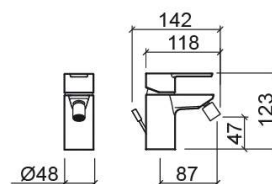

## Informação Técnica

Comprimento: 142 mm

Largura: 48 mm

Altura: 123 mm

Peso: 1.68 kg

Coleção: Master 40

Tipo de produto: Torneiras

Estilo: Contemporâneo