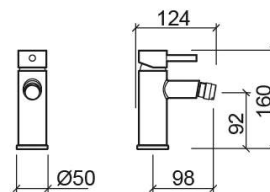

## Informação Técnica

Comprimento: 124 mm

Largura: 50 mm

Altura: 160 mm

Peso: 1.07 kg

Coleção: [New Ícone](#)

Tipo de produto: Torneiras

Estilo: Contemporâneo

## Características

- Caudal de água a 3 Bar - 17L/min
- Kit de fixação incluído
- Ligações flexíveis para água Q/F incluídas
- Misturadora monocomando
- Válvula não incluída

Variações

---

Preto Mate

124x50x160 mm

Ref. 526040106

Código EAN. 5604815612905

Peso: 1.07 kg