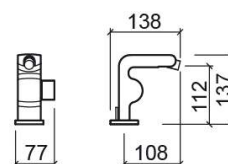

Misturadora de bidé Status com válvula - Cromado

Descontinuado

Ref. 539040011

Código EAN. 5604815609974

Descrição

Produto descontinuado - disponível até rutura definitiva de stock.

Informação Técnica

Comprimento: 138 mm

Largura: 77 mm

Altura: 137 mm

Peso: 1.85 kg

Coleção: Status

Tipo de produto: Torneiras

Estilo: Contemporâneo

Material: Latão

Tipologia de Instalação: Bidé

Características

- Caudal de água a 3 Bar - 15L/min
- Kit de fixação incluído
- Ligações flexíveis para água Q/F incluídas
- Misturadora monocomando
- Válvula de descarga automática incluída

Downloads

Manuais de Limpeza