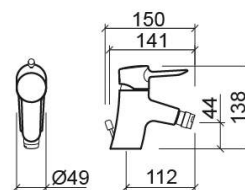

Misturadora de bidé Torus com EcoSpot e válvula - Cromado

Ref. 537040011

Código EAN. 5604815607949

Informação Técnica

Comprimento: 150 mm

Largura: 49 mm

Altura: 138 mm

Peso: 1.80 kg

Coleção: Torus

Tipo de produto: Torneiras

Estilo: Contemporâneo

Material: Latão

Tipologia de Instalação: Bidé

Características

- Caudal de água a 3 Bar - 15L/min
- Kit de fixação incluído
- Ligações flexíveis para água Q/F incluídas
- Misturadora monocomando
- Válvula de descarga automática incluída