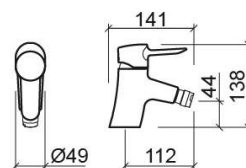

Misturadora de bidé Torus com EcoSpot - Cromado

Ref. 537040111

Código EAN. 5604815609769

Informação Técnica

Comprimento: 141 mm

Largura: 49 mm

Altura: 138 mm

Peso: 1.38 kg

Coleção: Torus

Tipo de produto: Torneiras

Estilo: Contemporâneo

Material: Latão

Tipologia de Instalação: Bidé

Características

- Caudal de água a 3 Bar - 15L/min
- Kit de fixação incluído
- Ligações flexíveis para água Q/F incluídas
- Misturadora monocomando
- Válvula não incluída