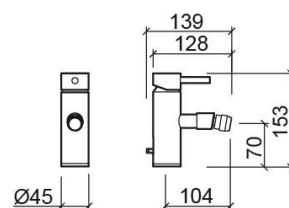

Misturadora de bidé Tube com válvula - Cromado

Ref. 531040011

Código EAN. 5604815606348

Informação Técnica

Comprimento: 139 mm

Largura: 45 mm

Altura: 153 mm

Peso: 2.38 kg

Coleção: Tube

Tipo de produto: Torneiras

Estilo: Contemporâneo

Material: Latão

Tipologia de Instalação: Bidé

Características

- Caudal de água a 3 Bar - 15L/min
- Kit de fixação incluído
- Ligações flexíveis para água Q/F incluídas
- Misturadora monocomando
- Válvula de descarga automática incluída