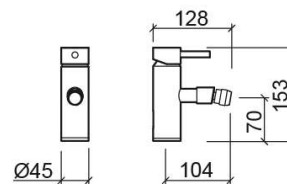

Misturadora de bidé Tube Eco - Cromado

Ref. 551040111

Código EAN. 5604815609585

Informação Técnica

Comprimento: 128 mm

Largura: 45 mm

Altura: 153 mm

Peso: 1.77 kg

Coleção: Tube Eco

Tipo de produto: Torneiras

Estilo: Contemporâneo

Material: Latão

Tipologia de Instalação: Bidé

Características

- Caudal de água a 3 Bar - 5L/min
- Com aerador Eco
- Kit de fixação incluído
- Ligações flexíveis para água Q/F incluídas
- Misturadora monocomando
- Válvula não incluída