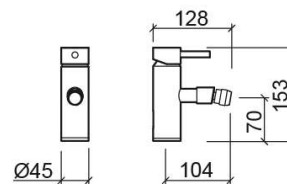

Misturadora de bidé Tube - Cromado

Ref. 531040111

Código EAN. 5604815606379

Informação Técnica

Comprimento: 128 mm

Largura: 45 mm

Altura: 153 mm

Peso: 1.77 kg

Coleção: Tube

Tipo de produto: Torneiras

Estilo: Contemporâneo

Material: Latão

Tipologia de Instalação: Bidé

Características

- Caudal de água a 3 Bar - 15L/min
- Kit de fixação incluído
- Ligações flexíveis para água Q/F incluídas
- Misturadora monocomando
- Válvula não incluída