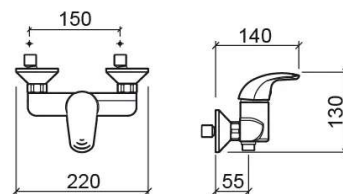

Misturadora de duche Alfa com chuveiro de mão Beta - Cromado

Ref. 500070111B

Código EAN. 5604815600377

Descrição

Consultar disponibilidade

Informação Técnica

Comprimento: 220 mm

Largura: 140 mm

Altura: 130 mm

Peso: 2.00 kg

Coleção: Alfa

Tipo de produto: Torneiras

Estilo: Contemporâneo

Material: Latão

Tipologia de Instalação: Mural

Características

- Caudal de água a 3 Bar - 20L/min
- Chuveiro de mão - 3 funções
- Misturadora monocomando
- Chuveiro Beta, flexível de 1.70m e suporte para chuveiro de mão incluídos

Downloads

Manuais de Limpeza

[Manual de Limpeza \(PDF\)](#) ,