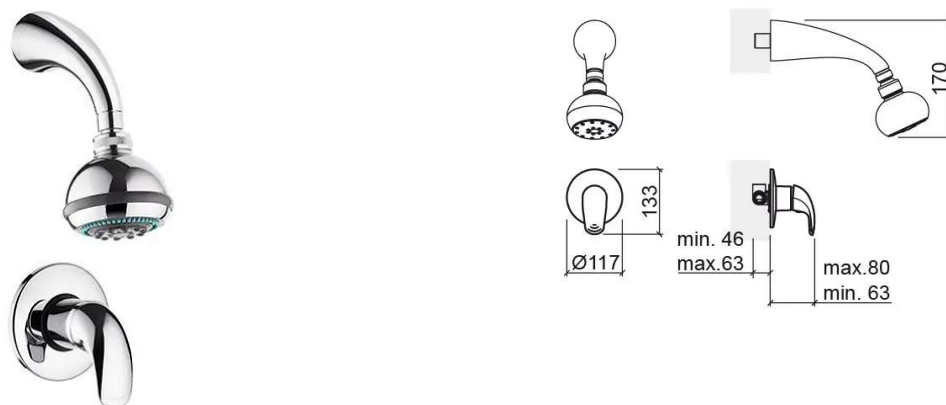

Misturadora de duche Alfa de encastrar com 3 vias e chuveiro de topo - Cromado

Ref. 500170111

Código EAN. 5604815600650

Informação Técnica

Comprimento: 80 mm

Largura: 117 mm

Altura: 133 mm

Peso: 1.90 kg

Coleção: Alfa

Tipo de produto: Torneiras

Estilo: Contemporâneo

Material: Latão

Tipologia de Instalação: Encastrar

Características

- Chuveiro de topo e haste incluídos
- Misturadora monocomando
- Solução de duche para 1 saída de água (3 vias)