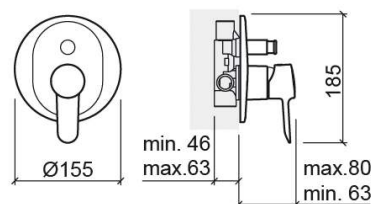

Misturadora de duche Torus de encastrar com 4 vias - Cromado

Ref. 537180111C

Código EAN. 5604815608755

Informação Técnica

Comprimento: 80 mm

Largura: 155 mm

Altura: 185 mm

Peso: 1.34 kg

Coleção: Torus

Tipo de produto: Torneiras

Estilo: Contemporâneo

Material: Latão

Tipologia de Instalação: Encastrar

Características

- Com sistema EcoSpot
- Misturadora monocomando
- Solução de duche para 2 saídas de água (4 vias)