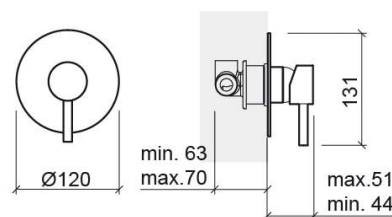

Misturadora de duche Tube de encastrar Ø120 com 3 vias - Cromado

Ref. 531870111

Código EAN. 5604815608625

Informação Técnica

Comprimento: 51 mm

Largura: 120 mm

Altura: 131 mm

Peso: 2.00 kg

Coleção: Tube

Tipo de produto: Torneiras

Estilo: Contemporâneo

Material: Latão

Tipologia de Instalação: Encastrar

Características

- Caudal de água a 3 Bar - 25L/min
- Misturadora monocomando
- Solução de duche para 1 saída de água (3 vias)