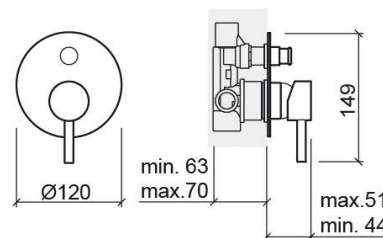

Misturadora de duche Tube de encastrar circular com 4 vias - Cromado

Ref. 531780111

Código EAN. 5604815608632

Informação Técnica

Comprimento: 51 mm

Largura: 120 mm

Altura: 149 mm

Peso: 3.95 kg

Coleção: Tube

Tipo de produto: Torneiras

Estilo: Contemporâneo

Material: Latão

Tipologia de Instalação: Encastrar

Características

- Misturadora monocomando
- Solução de duche para 2 saídas de água (4 vias)
- Caudal de água a 3 Bar - 17/23L/min