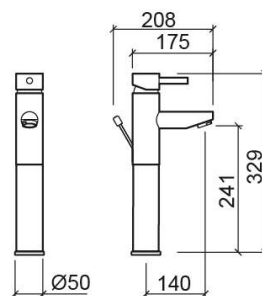

# Misturadora de lavatório Ícone alta com válvula - Cromado

Ref. 550430011

Código EAN. 5604815609615

## Informação Técnica

Comprimento: 208 mm

Largura: 50 mm

Altura: 329 mm

Peso: 2.80 kg

Coleção: Ícone

Tipo de produto: Torneiras

Estilo: Contemporâneo