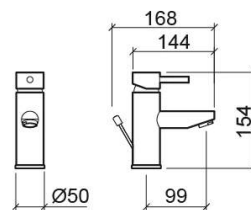

## Informação Técnica

Comprimento: 168 mm

Largura: 50 mm

Altura: 154 mm

Peso: 2.33 kg

Coleção: Ícone

Tipo de produto: Torneiras

Estilo: Contemporâneo