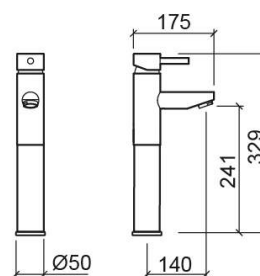

Misturadora de lavatório Ícone Eco alta - Cromado

Ref. 552430111

Código EAN. 5604815609752

Informação Técnica

Comprimento: 175 mm

Largura: 50 mm

Altura: 329 mm

Peso: 2.33 kg

Coleção: Ícone Eco

Tipo de produto: Torneiras

Estilo: Contemporâneo

Material: Latão

Tipologia de Instalação: Para bancada

Características

- Caudal de água a 3 Bar - 5L/min
- Kit de fixação incluído
- Ligações flexíveis para água Q/F incluídas
- Misturadora monocomando
- Válvula não incluída