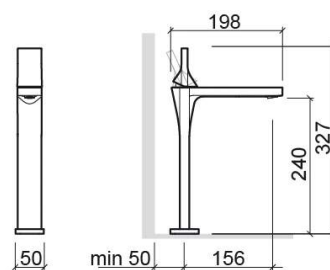

## Informação Técnica

Comprimento: 198 mm

Largura: 50 mm

Altura: 327 mm

Peso: 2.32 kg

Coleção: Line 42

Tipo de produto: Torneiras

Estilo: Contemporâneo

## Variações

**Cobre**  
198x50x327 mm  
Ref. 555430196  
Código EAN. 5604815615791  
Peso: 2.32 kg

**Cromado**  
198x50x327 mm  
Ref. 555430111  
Código EAN. 5604815611885  
Peso: 2.32 kg

**Dourado**  
198x50x327 mm  
Ref. 555430112  
Código EAN. 5604815615784  
Peso: 2.32 kg

**Grafite**  
198x50x327 mm  
Ref. 555430103  
Código EAN. 5604815615807  
Peso: 2.32 kg

**Níquel**  
198x50x327 mm  
Ref. 5554301B3  
Código EAN. 5604815615777  
Peso: 2.32 kg

**Preto Mate e Cromado**  
198x50x327 mm  
Ref. 555430116  
Código EAN. 5604815612103  
Peso: 2.32 kg

**Rainbow**  
198x50x327 mm  
Ref. 5554301B5  
Código EAN. 5604815615760  
Peso: 2.32 kg