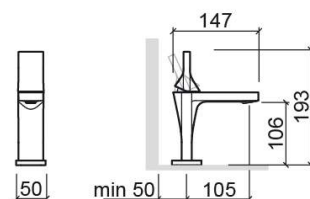

Misturadora de lavatório Line 42 - Branco e Cromado

Ref. 555030110

Código EAN. 5604815611953

Informação Técnica

Comprimento: 147 mm

Largura: 50 mm

Altura: 193 mm

Peso: 1.58 kg

Coleção: Line 42

Tipo de produto: Torneiras

Estilo: Contemporâneo

Material: Latão; Zamak

Tipologia de Instalação: Para bancada

Características

- Caudal de água a 3 Bar - 7.8L/min
- Kit de fixação incluído
- Ligações flexíveis para água Q/F incluídas
- Misturadora monocomando
- Válvula não incluída

Variações

Cobre
147x50x193 mm
Ref. 555030196
Código EAN. 5604815615838
Peso: 1.58 kg

Cromado
147x50x193 mm
Ref. 555030111
Código EAN. 5604815611847
Peso: 1.58 kg

Dourado
147x50x193 mm
Ref. 555030112
Código EAN. 5604815615821
Peso: 1.58 kg

Grafite
147x50x193 mm
Ref. 555030103
Código EAN. 5604815615845
Peso: 1.58 kg

Níquel
147x50x193 mm
Ref. 5550301B3
Código EAN. 5604815615814
Peso: 1.58 kg

Preto Mate e Cromado
147x50x193 mm
Ref. 555030116
Código EAN. 5604815612073
Peso: 1.58 kg