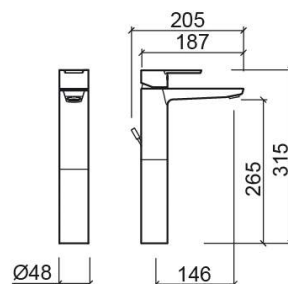

Misturadora de lavatório Master 40 alta com válvula - Cromado

Ref. 525430011

Código EAN. 5604815613667

Informação Técnica

Comprimento: 205 mm

Largura: 48 mm

Altura: 315 mm

Peso: 2.52 kg

Coleção: Master 40

Tipo de produto: Torneiras

Estilo: Contemporâneo

Material: Latão; Zamak

Tipologia de Instalação: Para bancada

Características

- Caudal de água a 3 Bar - 5L/min
- Kit de fixação incluído
- Ligações flexíveis para água Q/F incluídas
- Limitador de caudal incluído
- Misturadora monocomando
- Válvula de descarga automática incluída