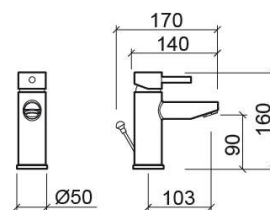

Misturadora de lavatório New Ícone com Cold Open e válvula - Cromado

Ref. 526100011

Código EAN. 5604815613384

Informação Técnica

Comprimento: 170 mm

Largura: 50 mm

Altura: 160 mm

Peso: 1.42 kg

Coleção: [New Ícone](#)

Tipo de produto: Torneiras

Estilo: Contemporâneo

Material: Latão

Tipologia de Instalação: Para bancada

Características

- Caudal de água a 3 Bar - 12L/min
- Com sistema ColdOpen
- Kit de fixação incluído
- Ligações flexíveis para água Q/F incluídas
- Misturadora monocomando
- Válvula de descarga automática incluída