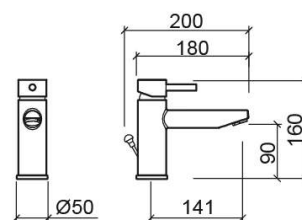

Misturadora de lavatório New Ícone sénior com válvula - Cromado

Ref. 526730011

Código EAN. 5604815613131

Informação Técnica

Comprimento: 200 mm

Largura: 50 mm

Altura: 160 mm

Peso: 1.30 kg

Coleção: [New Ícone](#)

Tipo de produto: Torneiras

Estilo: Contemporâneo

Material: Latão

Tipologia de Instalação: Para bancada

Características

- Caudal de água a 3 Bar - 16.8L/min
- Kit de fixação incluído
- Ligações flexíveis para água Q/F incluídas
- Misturadora monocomando
- Válvula de descarga automática incluída