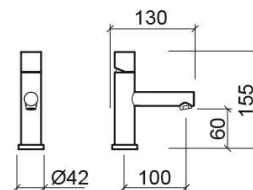

Misturadora de lavatório Single - Cromado

Ref. 554030111

Código EAN. 5604815610338

Descrição

Consultar disponibilidade.

Informação Técnica

Comprimento: 130 mm

Largura: 42 mm

Altura: 155 mm

Peso: 1.22 kg

Coleção: Single

Tipo de produto: Torneiras

Estilo: Contemporâneo

Material: Latão

Tipologia de Instalação: Para bancada

Características

- Caudal de água a 3 Bar - 15L/min
- Kit de fixação incluído
- Ligações flexíveis para água Q/F incluídas
- Misturadora monocomando
- Válvula não incluída