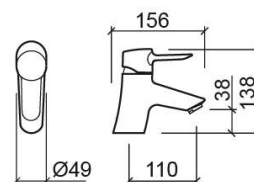

Misturadora de lavatório Torus com Cold Open - Cromado

Ref. 537100111

Código EAN. 5604815612035

Informação Técnica

Comprimento: 156 mm

Largura: 49 mm

Altura: 138 mm

Peso: 1.42 kg

Coleção: Torus

Tipo de produto: Torneiras

Estilo: Contemporâneo

Material: Latão; Zamak

Tipologia de Instalação: Para bancada

Características

- Caudal de água a 3 Bar - 10.1L/min
- Com sistema ColdOpen
- Kit de fixação incluído
- Ligações flexíveis para água Q/F incluídas
- Misturadora monocomando
- Válvula não incluída