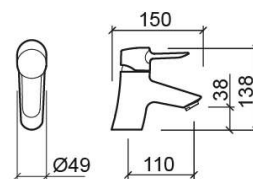

Misturadora de lavatório Torus com EcoSpot - Cromado

Ref. 537030111

Código EAN. 5604815609271

Informação Técnica

Comprimento: 150 mm

Largura: 49 mm

Altura: 138 mm

Peso: 1.42 kg

Coleção: Torus

Tipo de produto: Torneiras

Estilo: Contemporâneo

Material: Latão

Tipologia de Instalação: Para bancada

Características

- Caudal de água a 3 Bar - 13.5L/min
- Com sistema EcoSpot
- Kit de fixação incluído
- Ligações flexíveis para água Q/F incluídas
- Misturadora monocomando
- Válvula não incluída